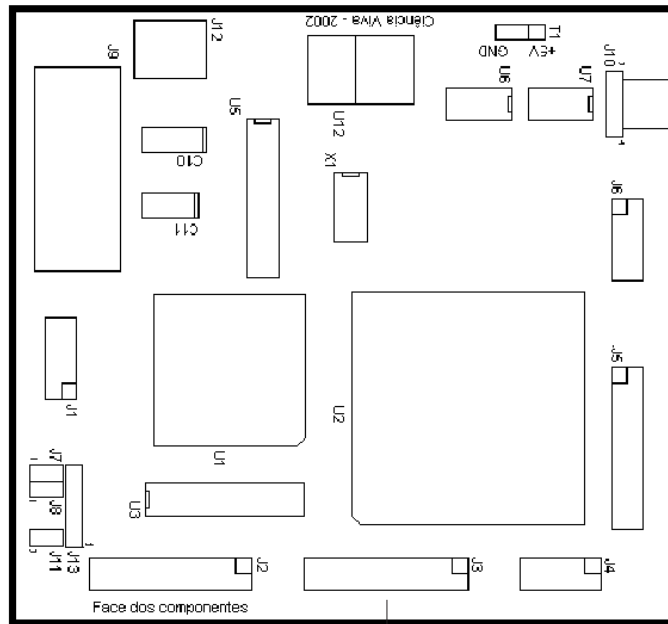

Interligação das Placas do Robot

Placa Central

Placa de IV (detectora de linha)

== Nova versão ==

Ponte H